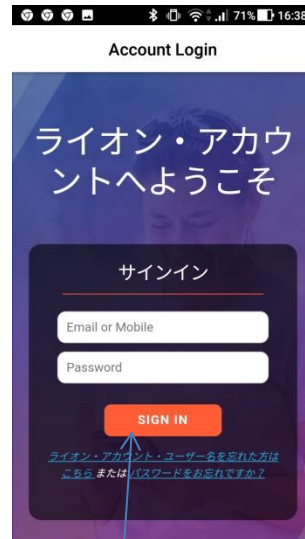

MyLiⁿ®

MyLion/(MyLCI)のアカウント取得

1. 事前に準備すること
会員として登録するには

- ① 個人を特定出来る(国際協会のデータ上で、他の人と重複していない)メールアドレスか携帯電話番号
- ② 会員の会員番号を控えておく
※ゲストとして登録する場合には必要ありません。

以上の準備が必要です。

この QR コードを
スキャンして始めて下さい。

<http://www.mylion.org/?language=ja>

1

iPhone は **Android** は
こちら こちら

2

登録を
タップ

3

ライオンズ会員を
タップ

4

会員番号
メールアドレス
パスワード
生年月日を入力し
進むをタップ

5

6桁の数字を入力する

6

ログインを
タップ

7

メールアドレス
パスワードを入力し
SIGN IN をタップ

8